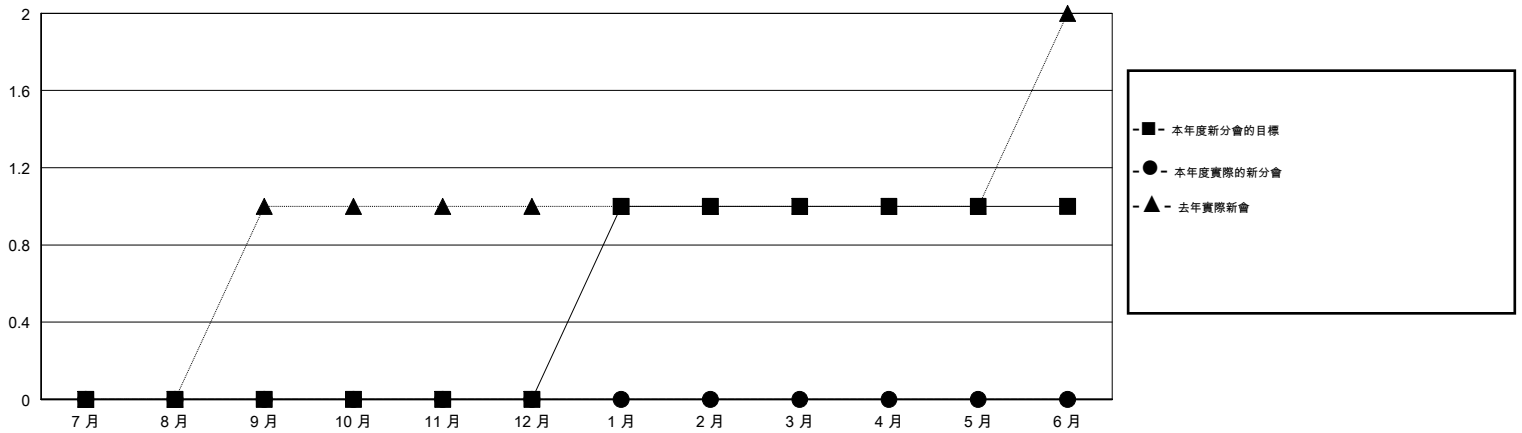

# MONTHLY MEMBERSHIP PROGRESS REPORT

District 300A3

Results as of: 05/31/2018

GMT: PEI-JEN CHEN

地點 REP OF CHINA

GMT憲章區

分會			
成果 2017-2018			
季	新分會目標	新會	會員流失的分會
7月/8月/9月	0	0	0
10月/11月/12月	0	0	1
1月/2月/3月	1	0	0
4月/5月/6月	0	0	0

位會員@每位須繳			
成果 2017-2018			
季	會員淨增長目標	實際會員增長數	實際退會會員 (包括轉會)
7月/8月/9月	10	202	171
10月/11月/12月	0	42	34
1月/2月/3月	40	529	10
4月/5月/6月	-15	10	3

目標與實際新會累積

目標和實際會員累積

已取消的分會: 1	57 CLUBS OF 60 增添1位或以上的新會員	性別分佈 男 1,489 (54.18%) 女 1,259 (45.82%) 年度女性會員百分比目標: 66%
放棄的會員		總計家庭單位會員數 27
過世 0	<a href="#">點擊這裡取得累計會員數據</a>	支付減半會費的家庭會員 14
分會已取消 0		
其他 218		
總計 218		