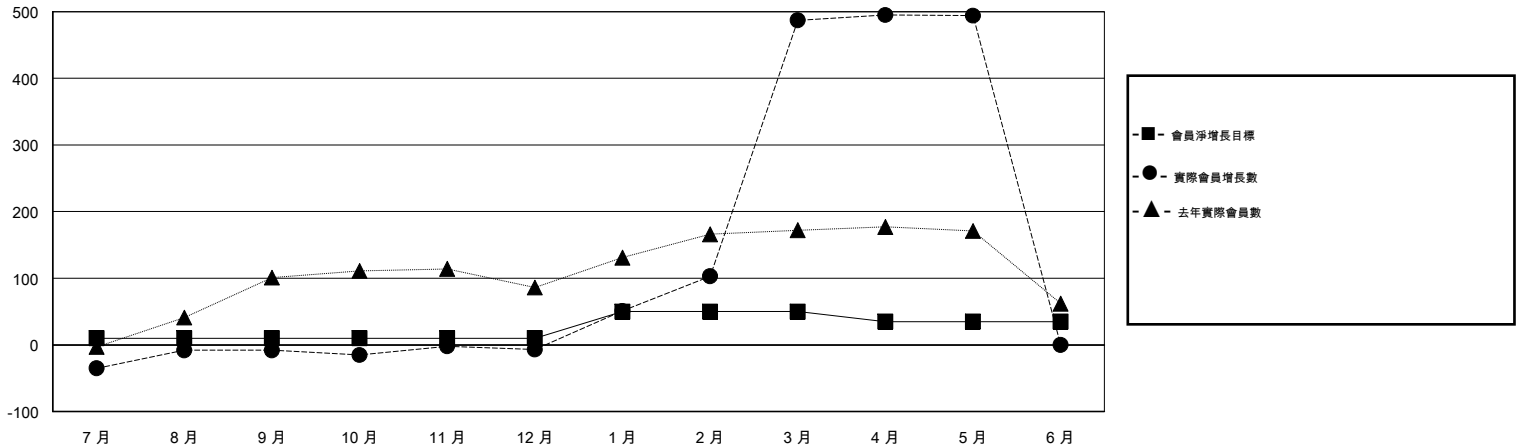

# MONTHLY MEMBERSHIP PROGRESS REPORT

District 300A3

Results as of: 05/31/2018

GMT: PEI-JEN CHEN

地點 REP OF CHINA

GMT憲章區

分會			
成果 2017-2018			
季	新分會目標	新會	會員流失的分會
7月/8月/9月	0	0	0
10月/11月/12月	0	0	1
1月/2月/3月	1	0	0
4月/5月/6月	0	0	0

位會員@每位須繳			
成果 2017-2018			
季	會員淨增長目標	實際會員增長數	實際退會會員 (包括轉會)
7月/8月/9月	10	202	171
10月/11月/12月	0	42	34
1月/2月/3月	40	529	10
4月/5月/6月	-15	10	3

目標與實際新會累積

目標和實際會員累積

已取消的分會: 1	57 CLUBS OF 60 增添1位或以上的新會員	性別分佈 男 1,489 (54.18%) 女 1,259 (45.82%) 年度女性會員百分比目標: 66%
放棄的會員		總計家庭單位會員數 27
過世 0	<a href="#">點擊這裡取得累計會員數據</a>	支付減半會費的家庭會員 14
分會已取消 0		
其他 218		
總計 218		